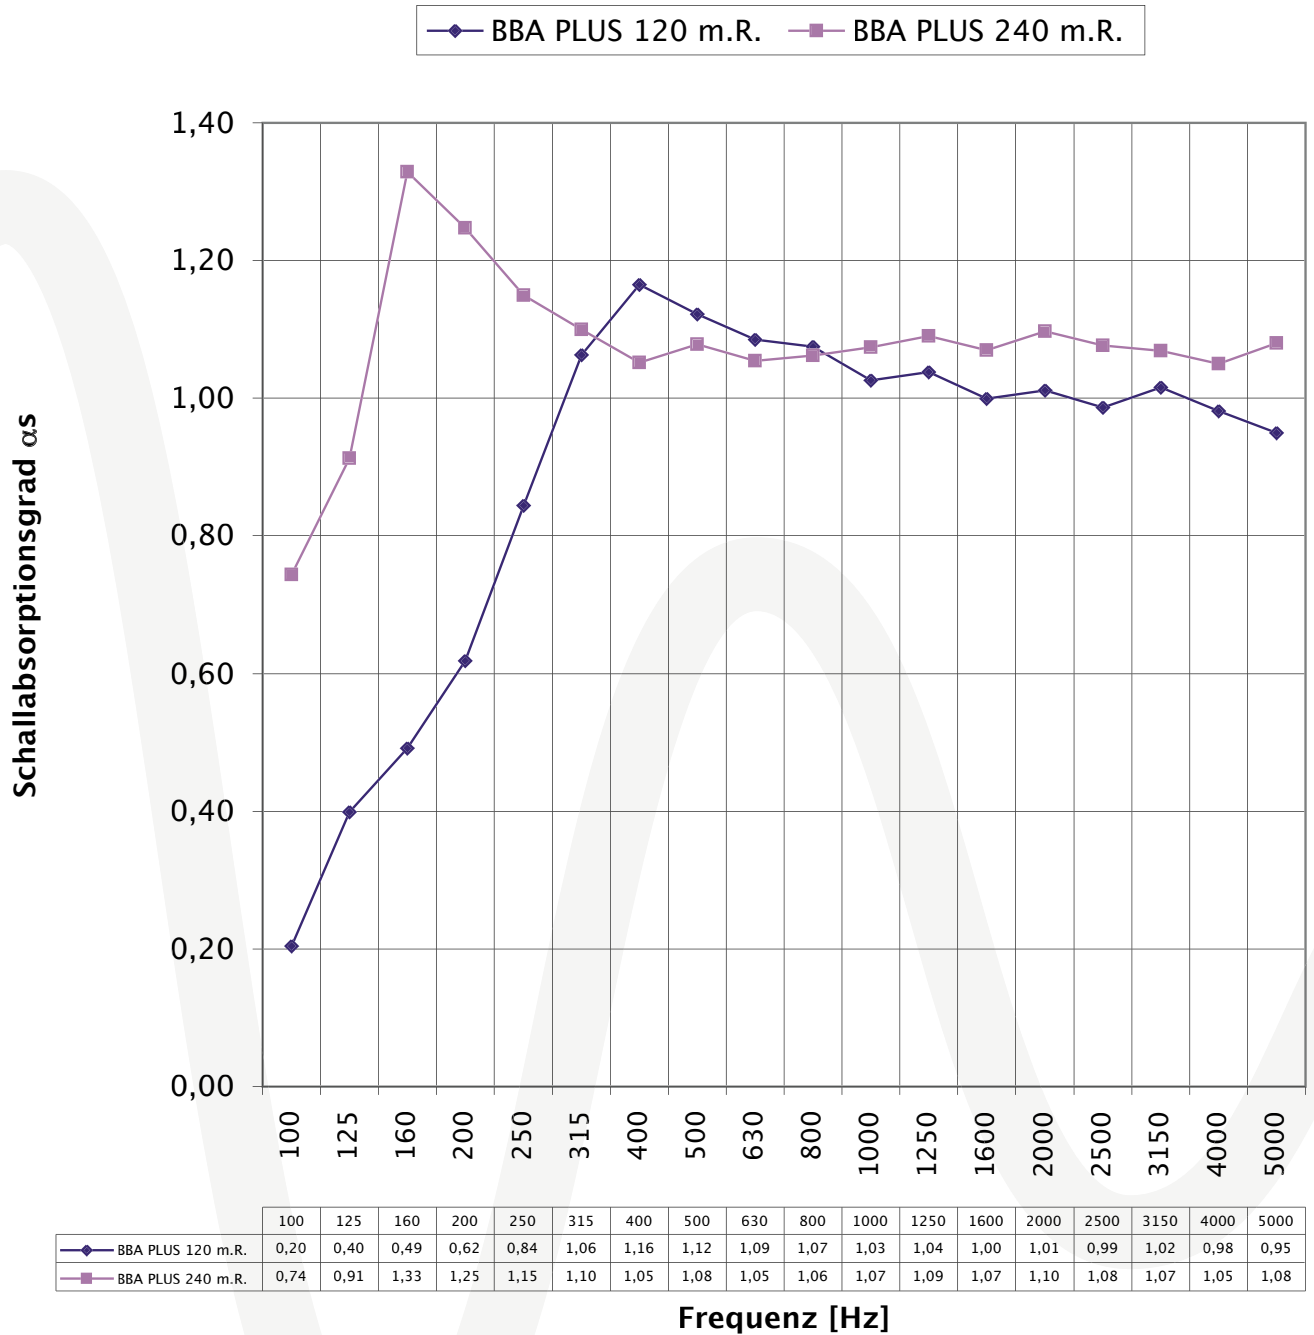

SONATECH

Schallabsorption nach DIN EN 20354

Schallabsorptionsgrad in Anlehnung an DIN EN 20354; Handelsübliche Schwankungen behalten wir uns vor