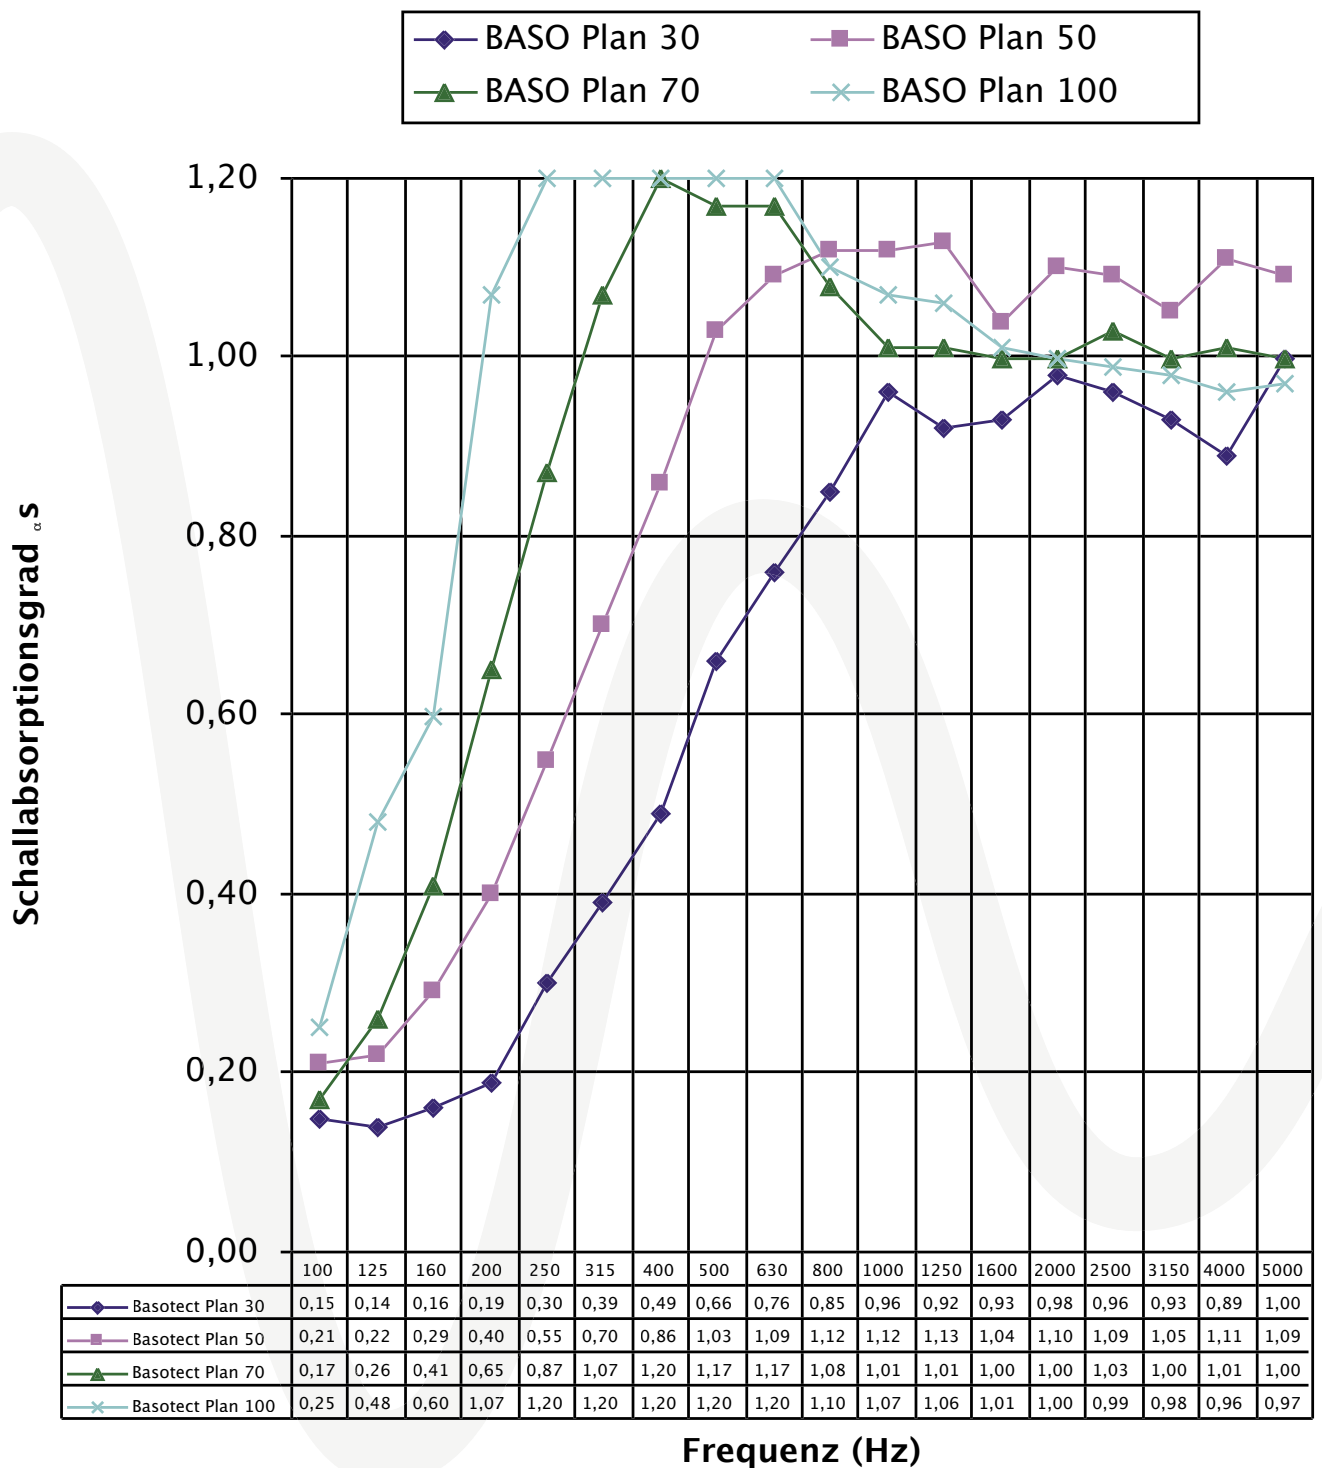

## Schallabsorption nach DIN EN 20354

Schallabsorptionsgrad in Anlehnung an DIN EN 20354; Handelsübliche Schwankungen behalten wir uns vor.