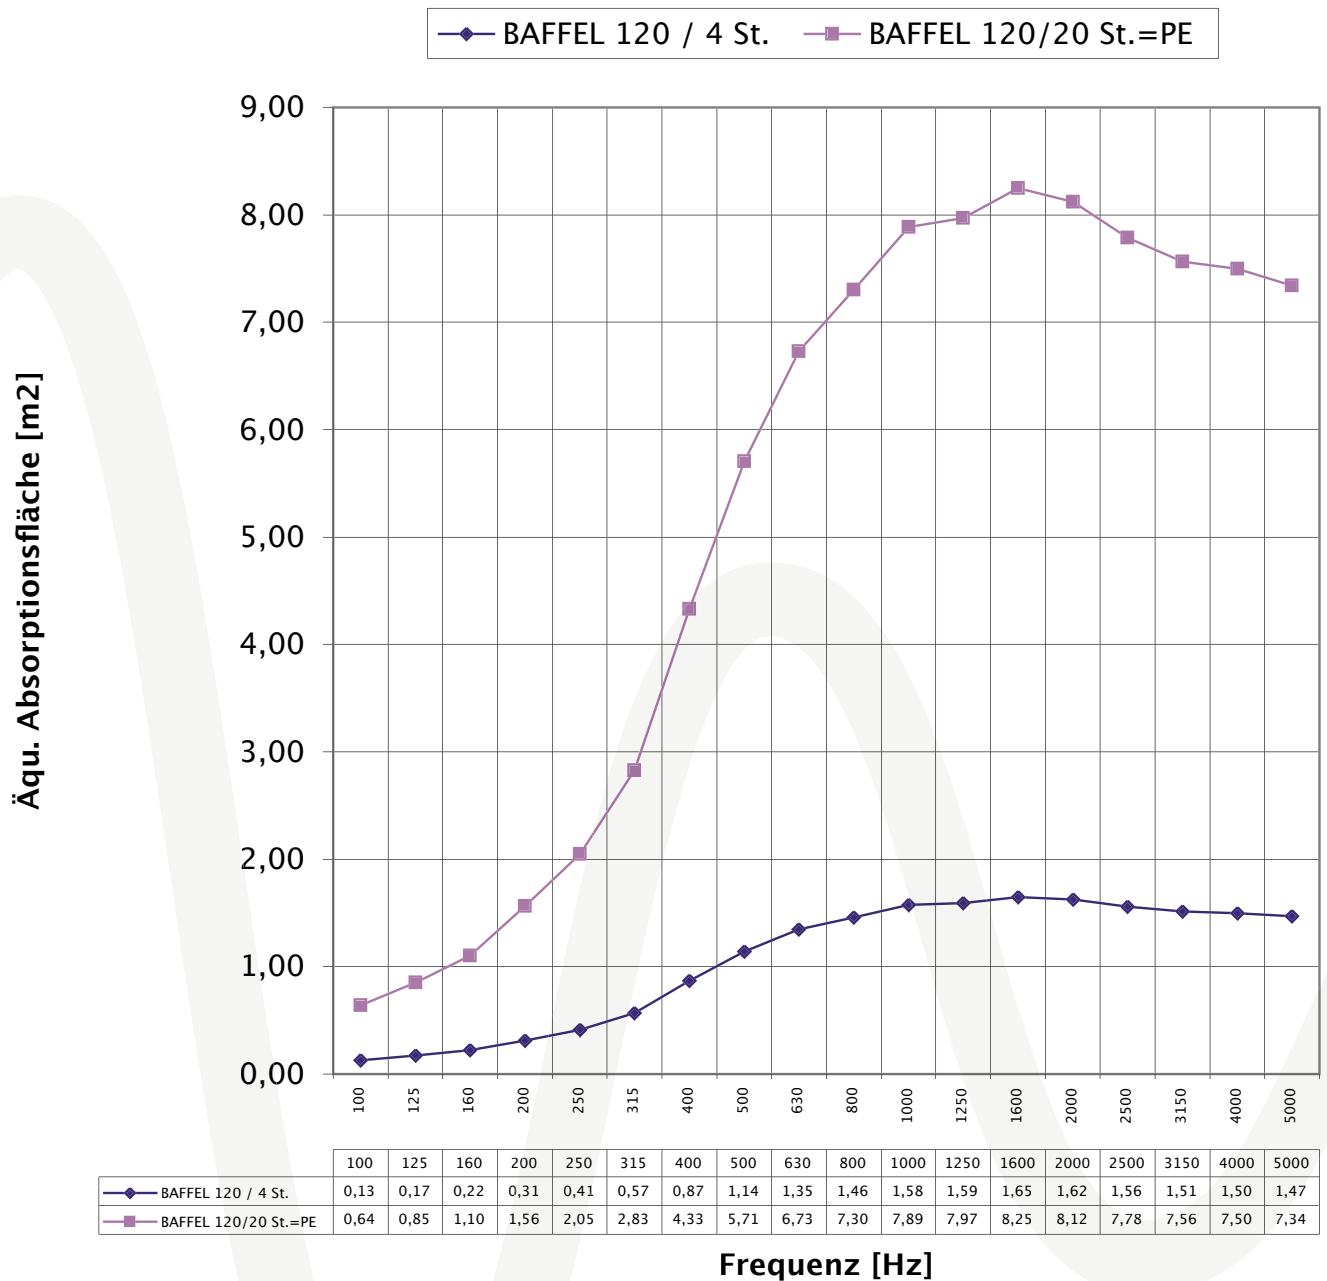

## Schallabsorption nach DIN EN 20354

Schallabsorptionsgrad in Anlehnung an DIN EN 20354; Handelsübliche Schwankungen behalten wir uns vor